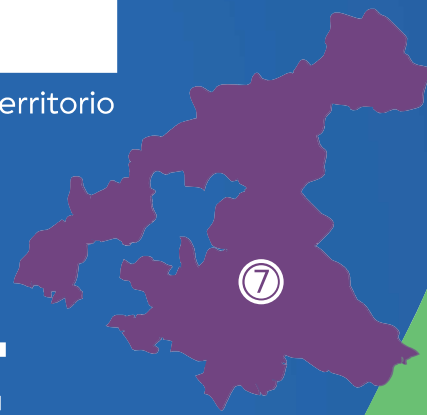

UDR 7 - REATINO

La nuova rete del trasporto pubblico nel tuo territorio

“
**UNA SOLA RETE,
MUOVERSI E' PIU' FACILE.**
”

L'area Reatino entra nella nuova organizzazione del trasporto pubblico locale urbano, dando un nuovo assetto al trasporto all'interno dei comuni della zona dal 1° luglio 2026

Come Funziona

- PRENOTA ENTRO LE ORE 16:00 DEL GIORNO PRECEDENTE
- SCEGLI FERMATA DI PARTENZA E ARRIVO
- RICEVI CONFERMA DELL'ORARIO
- VIAGGI CON I TITOLI DI VIAGGIO DEL TPL REGIONALE

Abbonamenti UDR Metrebus Plus